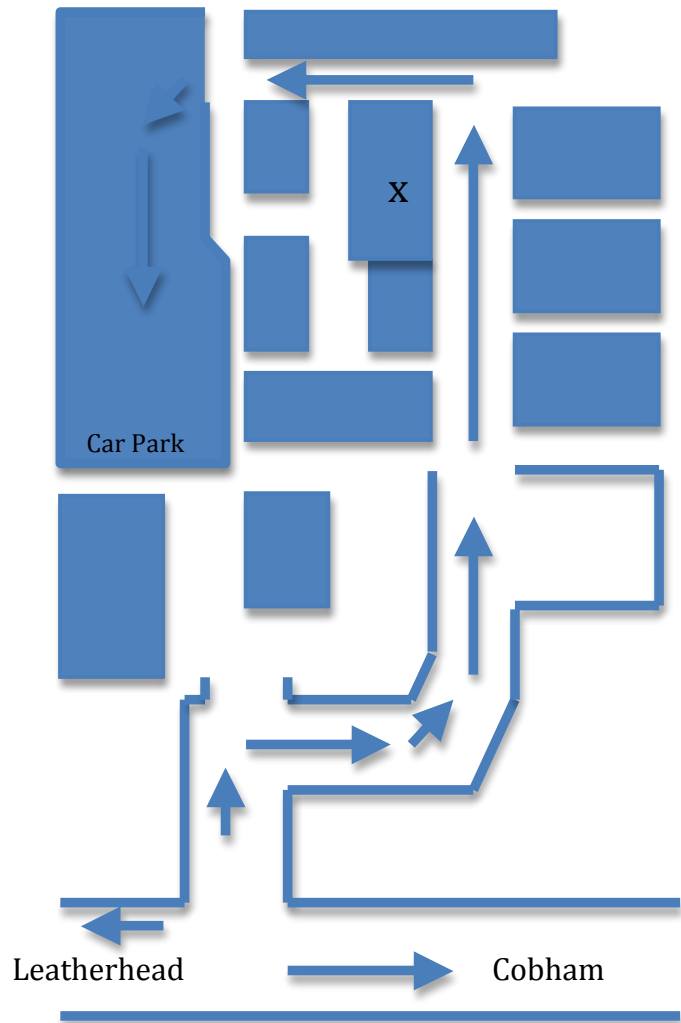

Mawson Systems Ltd.
DigiscanLtd.com
Unit 25
Brook Willow Farm
Woodlands Road
Leatherhead
Surrey
KT22 0AN
Tel: 01372 841 071

[Directions from M25 \(click here\)](#)